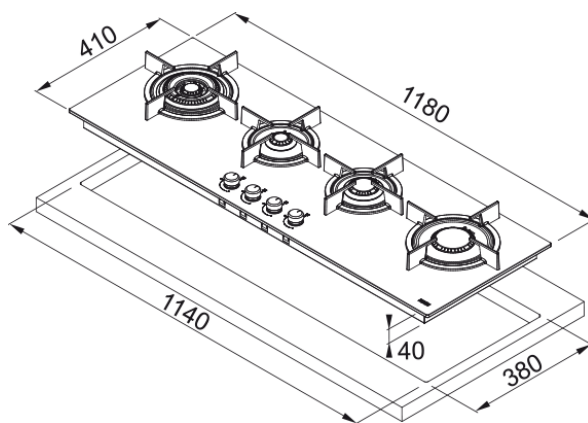

PIANO FHCR 1204 3G TC HE BK C | 106.0374.292

Mythos FHCR 1204 3G TC HE BK C Cristallo nero

Estetica

Tipologia	Gas
Tecnologia	Gas su vetro temprato
Colore	Nero
Finitura	Vetro
Griglia per bruciatore	Singolo bruciatore
Limitatore potenza	No

Dimensioni

Dimensione	120X40
------------	--------

Dati di consumo

Potenza totale (kW)	9.75
Voltaggio	220-240 V
Frequenza (Hz)	50-60 Hz

Specifiche prodotto

Modalità di installazione	Standard
Numero di bruciatori	4